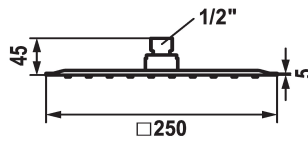

## KWC PIATTO -X Shower head Q

Modell-Linie: **SHOWERCULTURE | 26.000.204.000**  
Armatura natryskowa | Głowice natryskowe

### KWC-No.

**124494**  
chromeline, D 250x250

**124496**  
chromeline, D 400x400

### średnicy

D250-Q

D400-Q

- \* Shower head KWC PIATTO -X Q
- \* Made of stainless steel
- \* With ball joint
- \* Cleaning-friendly faceplate

- \* Connecting thread 1/2"
- \* To be ordered separately:  
- Bracket

### Dane techniczne

A\_Spout\_Spray

18 l/min (3 bar)

średnicy

D250-Q

ATT-KWC-FARBCODE

chromeline

Faucet\_typ