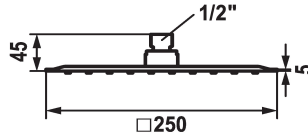

KWC PIATTO -X Q Hoofddouche

Modell-Linie: **SHOWERCULTURE | 26.000.204.000**
Douches | Douchekoppen

KWC-No.

124494
chromeline, D 250x250

124496
chromeline, D 400x400

Diameter

D250-Q

D400-Q

- * Hoofddouche KWC PIATTO -X Q
- * Van roestvrijstaal
- * Met kogelgewricht
- * Reinigingsvriendelijke douchezeef

- * Aansluitschroefdraad 1/2"
- * Apart bestellen:
- Douchearm

Technical Data

A_Spout_Spray

18 l/min (3 bar)

Diameter

D250-Q

Kleurcode

chromeline

Faucet_typ

Kopfbrause

G_Acoustic group