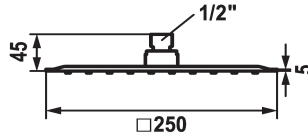

### KWC-No.

**124494**  
chromeline, D 250x250

**124496**  
chromeline, D 400x400

### Diameter

D250-Q

D400-Q

- \* Hoofddouche KWC PIATTO -X Q
- \* Van roestvrijstaal
- \* Met kogelgewricht
- \* Reinigingsvriendelijke douchezeef

- \* Aansluitschroefdraad 1/2"
- \* Apart bestellen:  
- Douchearm

### Technical Data

Doorstroomhoeveelheid

18 l/min (3 bar)

Diameter

D250-Q

Kleurcode

chromeline

Kraan type