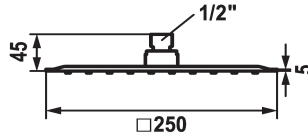

## KWC PIATTO -X Soffione a snodo Q

Modell-Linie: **SHOWERCULTURE | 26.000.204.000**  
Rubinetterie per doccia | Soffioni doccia

### KWC-No.

**124494**  
chromeline, D 250x250

**124496**  
chromeline, D 400x400

### Diametro

D250-Q

D400-Q

- \* Soffione a snodo KWC PIATTO -X Q
- \* Di acciaio inossidabile
- \* Con snodo sferico
- \* Filtro per doccia facile da pulire

- \* Filettatura raccordo 1/2"
- \* Ordinare separatamente:  
- Braccio doccia

### Dati tecnici

Portata

18 l/min (3 bar)

Diametro

D250-Q

Codice colore

chromeline

Tipo di rubinetto