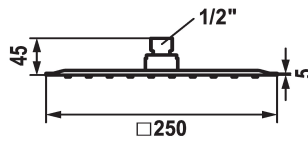

KWC PIATTO -X Soffione a snodo Q

Modell-Linie: **SHOWERCULTURE** | 26.000.204.000
Rubinetterie per doccia | Soffioni doccia

KWC-No.

124494
chromeline, D 250x250

124496
chromeline, D 400x400

Diametro

D250-Q

D400-Q

- * Soffione a snodo KWC PIATTO -X Q
- * Di acciaio inossidabile
- * Con snodo sferico
- * Filtro per doccia facile da pulire

- * Filettatura raccordo 1/2"
- * Ordinare separatamente:
- Braccio doccia

Dati tecnici

Portata

18 l/min (3 bar)

Diametro

D250-Q

Codice colore

chromeline

Tipo di rubinetto

Kopfbrause