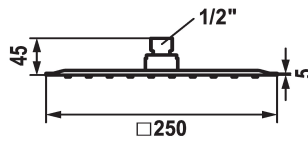

## KWC PIATTO -X Douche de tête Q

Modell-Linie: **SHOWERCULTURE** | 26.000.204.000  
Douches | Pomme de douche

### KWC-No.

**124494**  
chromeline, D 250x250

**124496**  
chromeline, D 400x400

### Diamètre

D250-Q

D400-Q

\* Douche de tête KWC PIATTO -X Q  
\* En acier inoxydable  
\* Avec rotule  
\* Tamis de douche anti-impuretés

\* Raccord 1/2"  
\* À commander séparément:  
- Bras de douche

### Données techniques

Débit

18 l/min (3 bar)

Diamètre

D250-Q

Code couleur

chromeline

Type de robinet