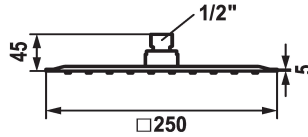

## KWC PIATTO -X Douche de tête Q

Modell-Linie: **SHOWERCULTURE** | 26.000.204.000  
Douches | Pomme de douche

### KWC-No.

**124494**  
chromeline, D 250x250

**124496**  
chromeline, D 400x400

### Diamètre

D250-Q

D400-Q

- \* Douche de tête KWC PIATTO -X Q
- \* En acier inoxydable
- \* Avec rotule
- \* Tamis de douche anti-impuretés

- \* Raccord 1/2"
- \* À commander séparément:
  - Bras de douche

### Données techniques

Débit

18 l/min (3 bar)

Diamètre

D250-Q

Code couleur

chromeline

Type de robinet