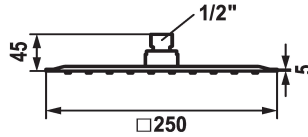

KWC PIATTO -X Shower head Q

Modell-Linie: SHOWERCULTURE | 26.000.204.000
Suihkut ja suihkupaneelit | Suihkupäät

KWC-No.

124494
chromeline, D 250x250

124496
chromeline, D 400x400

Halkaisija

D250-Q

D400-Q

- * Shower head KWC PIATTO -X Q
- * Made of stainless steel
- * With ball joint
- * Cleaning-friendly faceplate

- * Connecting thread 1/2"
- * To be ordered separately:
- Bracket

Tekniset tiedot

A_Spout_Spray

Halkaisija

Värikoodi

Faucet_typ

G_Acoustic group

EnergyLabelCH

Materiaali

IviCode

18 l/min (3 bar)