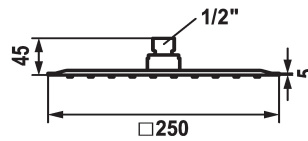

KWC PIATTO -X Kopfbrause Q

Modell-Linie: **SHOWERCULTURE** | 26.000.204.000
Duscharmaturen | Duschköpfe

KWC-Nr.

124494
chromeline, D 250x250

124496
chromeline, D 400x400

Durchmesser

250 x 250

400 x 400

- * Kopfbrause KWC PIATTO -X Q
- * Aus Edelstahl
- * Mit Kugelgelenk
- * Reinigungsfreundliches Brausesieb

- * Anschlussgewinde 1/2"
- * Separat bestellen:
 - Brausenarm

Technische Daten

Auslaufmenge	18 l/min (3 bar)
Durchmesser	250 x 250
Farbcode	chromeline
Armaturtyp	Kopfbrause
Armaturengeräuschgruppe	II
Energie Etikette	D Mono Batterie 1,5 V
Material	rostfreier Stahl