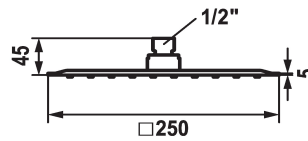

KWC PIATTO -X Kopfbrause Q

Modell-Linie: **SHOWERCULTURE** | 26.000.204.000
Duscharmaturen | Duschköpfe

KWC-Nr.

124494
chromeline, D 250x250

124496
chromeline, D 400x400

Durchmesser

250 x 250

400 x 400

- * Kopfbrause KWC PIATTO -X Q
- * Aus Edelstahl
- * Mit Kugelgelenk
- * Reinigungsfreundliches Brausesieb

- * Anschlussgewinde 1/2"
- * Separat bestellen:
- Brausenarm

Technische Daten

Auslaufmenge	18 l/min (3 bar)
Durchmesser	250 x 250
Farbcode	chromeline
Armaturtyp	Kopfbrause
Armaturengeräuschgruppe	II
Energie Etikette	D Mono Batterie 1,5 V
Material	rostfreier Stahl
teamNumber	727911.502
sanitasTroeschNumber	6545 151.501