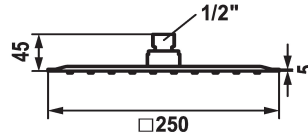

## KWC PIATTO -X Kopfbrause Q

Modell-Linie: **SHOWERCULTURE** | 26.000.204.000  
Duscharmaturen | Duschköpfe

### KWC-Nr.

**124494**  
chromeline, D 250x250

**124496**  
chromeline, D 400x400

### Durchmesser

250 x 250

400 x 400

- \* Kopfbrause KWC PIATTO -X Q
- \* Aus Edelstahl
- \* Mit Kugelgelenk
- \* Reinigungsfreundliches Brausesieb

- \* Anschlussgewinde 1/2"
- \* Separat bestellen:
  - Brausenarm

### Technische Daten

Auslaufmenge

18 l/min (3 bar)

Durchmesser

250 x 250

Farbcode

chromeline

Armaturtyp