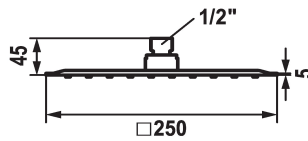

KWC PIATTO -X Shower head Q

Modell-Linie: SHOWERCULTURE | 26.000.204.000
Sprchové armatury | Sprchové hlavice

KWC-No.

124494
chromeline, D 250x250

124496
chromeline, D 400x400

ATT-KWC-DURCHMESSER

D250-Q

D400-Q

- * Shower head KWC PIATTO -X Q
- * Made of stainless steel
- * With ball joint
- * Cleaning-friendly faceplate

- * Connecting thread 1/2"
- * To be ordered separately:
- Bracket

Technické údaje

A_Spout_Spray

ATT-KWC-DURCHMESSER

ATT-KWC-FARBCODE

Faucet_typ

G_Acoustic group

EnergyLabelCH

Materiál

18 l/min (3 bar)

D250-Q