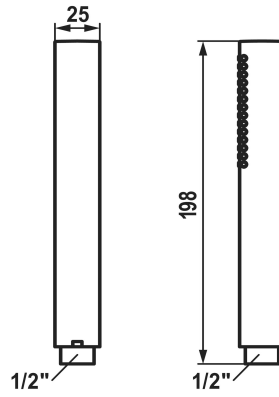

KWC FIT-X

Staadouche slim style

Modell-Linie: FIT-X | 26.000.103.000

Douches | Douches

KWC-No.

124493

chromeline

3600013638

* Douchestok KWC FIT-X slim style

* Van messing

* TouchProtect - mengkraanromp wordt niet heet

* Reinigingsvriendelijke douchezeef

* Aansluitschroefdraad 1/2"

* Straal soort fitJet

Technical Data

Auslaufmenge

12 l/min (3 bar)

Anschluss

G 1/2"

Farbcode

chromeline

Artikeltyp

Handbrause

Strahlart