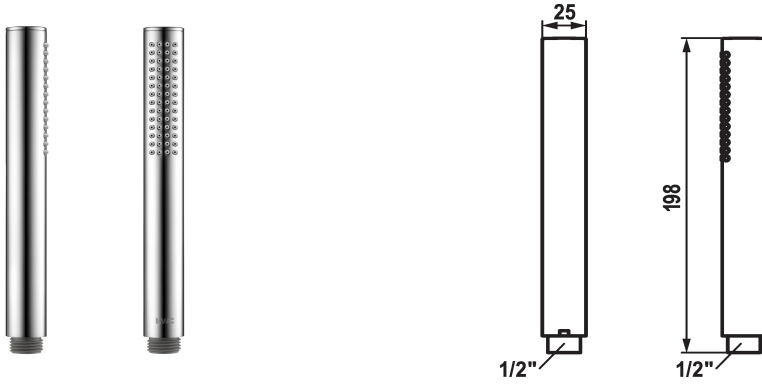

## KWC FIT-X Douchestok

Modell-Linie: FIT-X | 26.000.103.000  
Douches | Douches

### KWC-No.

**124493**  
chromeline

**125187**  
matt black

**125188**  
stainless steel

### Kleurcode

chromeline

matt black

RVS

\* Douchestok KWC FIT-X slim  
\* Van messing  
\* TouchProtect - mengkraanromp wordt niet heet

\* Reinigingsvriendelijke douchezeef  
\* Aansluitschroefdraad 1/2"

Materiaal

8 l/min (3 bar)

G1/2"

chromeline

Handbrause

fitJet

I

B