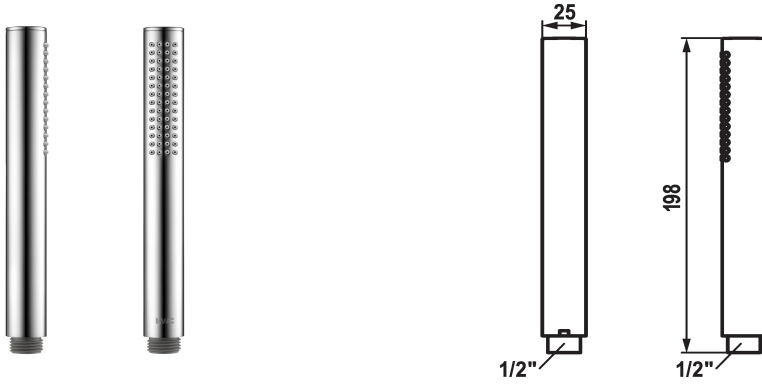

KWC FIT-X Douchestok

Modell-Linie: FIT-X | 26.000.103.000
Douches | Douches

KWC-No.

124493
chromeline

125187
matt black

125188
stainless steel

Kleurcode

chromeline

matt black

RVS

* Douchestok KWC FIT-X slim
* Van messing
* TouchProtect - mengkraanromp wordt niet heet

* Reinigingsvriendelijke douchezeef
* Aansluitschroefdraad 1/2"

Technical Data

Doorstroomhoeveelheid

8 l/min (3 bar)

schroefverbindingen

G1/2"

Kleurcode

chromeline

Kraan type

Handbrause

Type bundel

fitJet