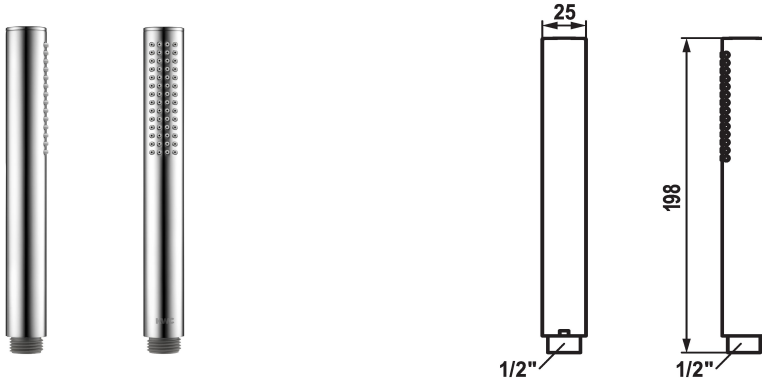

KWC FIT-X

Doccia a bacchetta slim

Modell-Linie: FIT-X | 26.000.103.000

Rubinerie per doccia | Rubinerie per doccia

KWC-No.

124493
chromeline

125187
matt black

125188
acciaio inox

Codice colore

chromeline

matt black

acciaio inox

* Doccia a bacchetta KWC FIT-X slim

* Di ottone

* TouchProtect - protezione dalle scottature grazie al sistema a

interapedine

* Filtro per doccia facile da pulire

* Filettatura raccordo 1/2"

Dati tecnici

Portata

8 l/min (3 bar)

Raccordo

G1/2"

Codice colore

chromeline

Tipo di rubinetto

Handbrause

Tipo di fascio luminoso

fitJet

Classe di rumorosità

I

Etichetta energetica