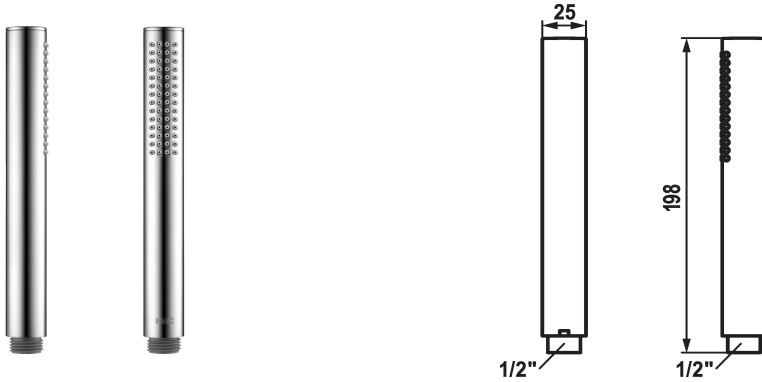

## KWC FIT-X

Doccia a bacchetta slim

Modell-Linie: FIT-X | 26.000.103.000

Rubinerie per doccia | Rubinerie per doccia

### Codice colore

chromeline

matt black

acciaio inox

\* Doccia a bacchetta KWC FIT-X slim

\* Di ottone

\* TouchProtect - protezione dalle scottature grazie al sistema a

intercapedine

\* Filtro per doccia facile da pulire

\* Filettatura raccordo 1/2"

### Dati tecnici

Portata

8 l/min (3 bar)

Raccordo

G1/2"

Codice colore

chromeline

Tipo di rubinetto