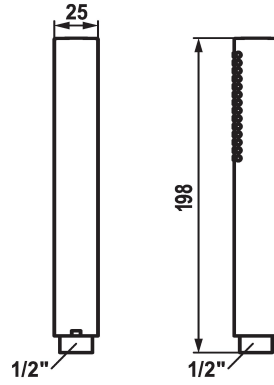

KWC FIT-X Bâton douche slim

Modell-Linie: FIT-X | 26.000.103.000
Douches | Douches

KWC-No.

124493
chromeline

125187
matt black

125188
acier inoxydable

Code couleur

chromeline

matt black

acier inoxydable

* Bâton douche KWC FIT-X slim
* En laiton
* TouchProtect - protection contre les brûlures grâce au principe de

la double coque
* Tamis de douche anti-impuretés
* Raccord 1/2"

Données techniques

Débit
Raccord
Code couleur
Type de robinet
Type de jet
Groupe de bruit pour la robinetterie
Label énergétique
Matière

8 l/min (3 bar)
G1/2"
chromeline
Handbrause
fitJet
I
B
Laiton