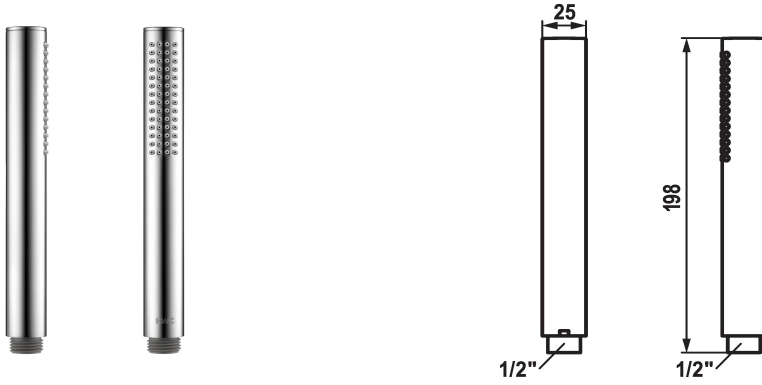

## KWC FIT-X Bâton douche slim

Modell-Linie: FIT-X | 26.000.103.000  
Douches | Douches

### KWC-No.

**124493**  
chromeline

**125187**  
matt black

**125188**  
acier inoxydable

### Code couleur

chromeline

matt black

acier inoxydable

\* Bâton douche KWC FIT-X slim  
\* En laiton  
\* TouchProtect - protection contre les brûlures grâce au principe de

la double coque  
\* Tamis de douche anti-impuretés  
\* Raccord 1/2"

### Données techniques

Débit

8 l/min (3 bar)

Raccord

G1/2"

Code couleur

chromeline

Type de robinet