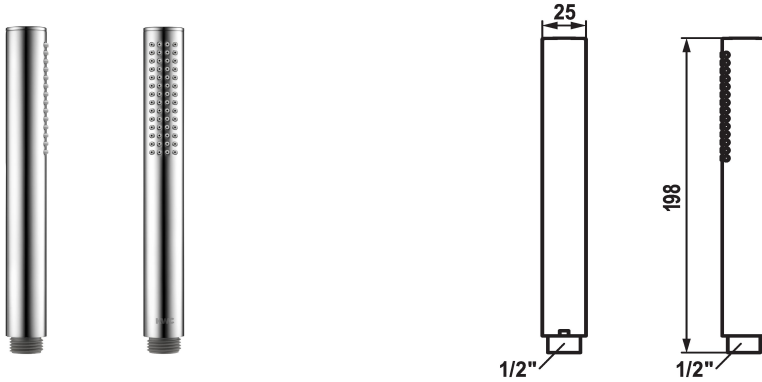

## KWC FIT-X Bâton douche slim

Modell-Linie: FIT-X | 26.000.103.000  
Douches | Douches

### KWC-No.

**124493**  
chromeline

**125187**  
matt black

**125188**  
acier inoxydable

### Code couleur

chromeline

matt black

acier inoxydable

\* Bâton douche KWC FIT-X slim  
\* En laiton  
\* TouchProtect - protection contre les brûlures grâce au principe de

la double coque  
\* Tamis de douche anti-impuretés  
\* Raccord 1/2"

### Données techniques

Débit

8 l/min (3 bar)

Raccord

G1/2"

Code couleur

chromeline

Type de robinet