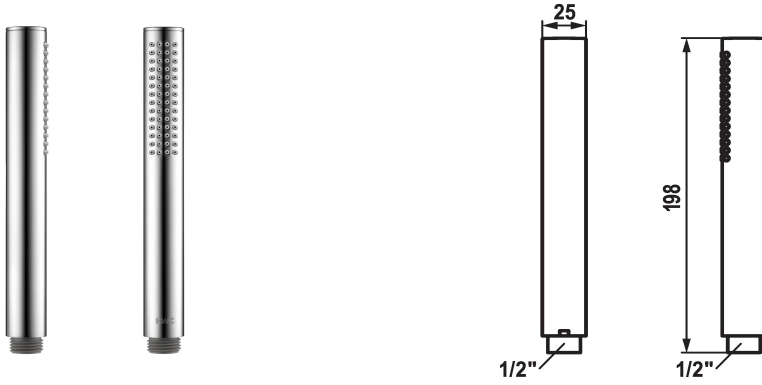

KWC FIT-X slim Palo de ducha

Modell-Linie: FIT-X | 26.000.103.000
Duchas | Duchas

KWC-No.

124493
chromeline

125187
matt black

125188
stainless steel

Código de color

chromeline

matt black

acero

* Palo de ducha KWC FIT-X slim
* De latón
* TouchProtect - el cuerpo del grifo no se calienta

* Filtro de ducha de fácil limpieza
* Racor conexión 1/2"

Datos técnicos

Caudal de salida

8 l/min (3 bar)

Racors

G1/2"

Código de color

chromeline

Tipo de grifo

Handbrause

Tipo de haz

fitJet