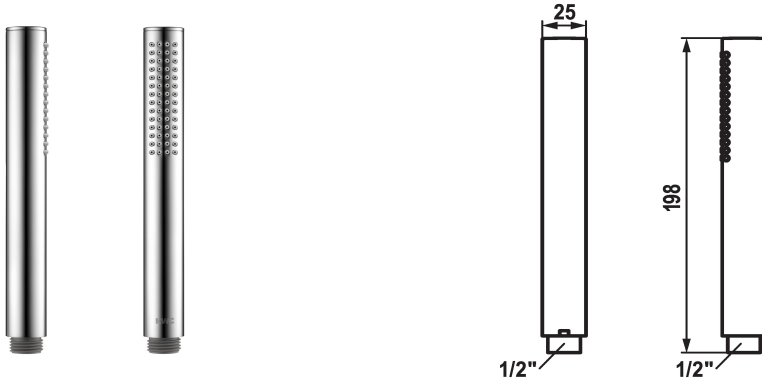

KWC FIT-X Stabbrause slim

Modell-Linie: FIT-X | 26.000.103.000
Duscharmaturen | Duschbrausen

KWC-Nr.

124493
chromeline

125187
matt black

125188
edelstahl

Farbcode

chromeline

matt black

Edelstahl

* Stabbrause KWC FIT-X slim
* Aus Messing
* TouchProtect - Schutz vor Verbrennungen durch

Zweischalenprinzip
* Reinigungsfreundliches Brausesieb
* Anschlussgewinde 1/2"

Technische Daten

Auslaufmenge

8 l/min (3 bar)

Anschluss

G 1/2"

Farbcode

chromeline

Armaturtyp

Handbrause