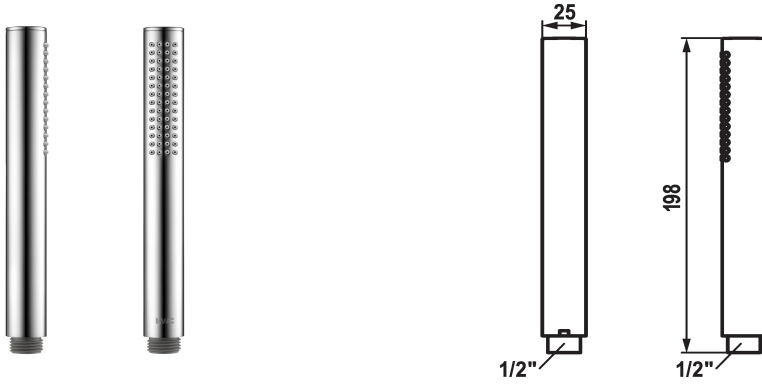

## KWC FIT-X Stabbrause slim

Modell-Linie: FIT-X | 26.000.103.000  
Duscharmaturen | Duschbrausen

### KWC-Nr.

**124493**  
chromeline

**125187**  
matt black

**125188**  
edelstahl

### Farbcode

chromeline

matt black

Edelstahl

\* Stabbrause KWC FIT-X slim  
\* Aus Messing  
\* TouchProtect - Schutz vor Verbrennungen durch

Zweischalenprinzip  
\* Reinigungsfreundliches Brausesieb  
\* Anschlussgewinde 1/2"

### Technische Daten

Auslaufmenge

8 l/min (3 bar)

Anschluss

G 1/2"

Farbcode

chromeline

Armatortyp