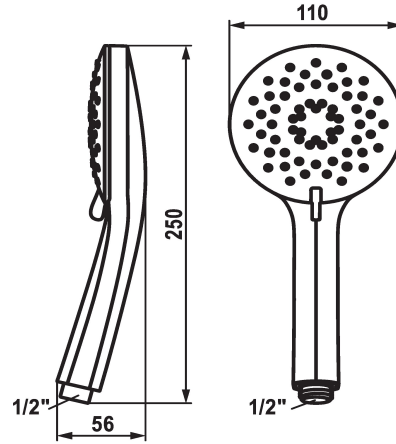

KWC FIT-X Hand shower trio

Modell-Linie: FIT-X | 26.000.119.000
Douches | Douches

KWC-No.

124492
chromeline

* Handdouche KWC FIT -X trio
* TouchProtect - mengkraanromp wordt niet heet

* Reinigingsvriendelijke douchezeef
* Aansluitschroefdraad 1/2"

Technical Data

A_Spout_Spray

8 l/min (3 bar)

Connection

G1/2"

Kleurcode

chromeline

Faucet_typ

Handbrause

Type bundel

Spray, Swirl- & Mix spray

G_Acoustic group

I

Material

Kunststof