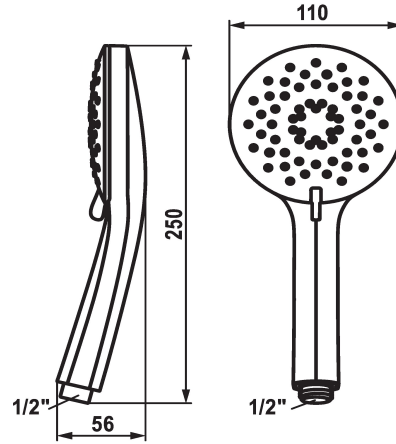

## KWC FIT-X Hand shower trio

Modell-Linie: FIT-X | 26.000.119.000  
Douches | Douches

### KWC-No.

**124492**  
chromeline

\* Handdouche KWC FIT -X trio  
\* TouchProtect - mengkraanromp wordt niet heet

\* Reinigingsvriendelijke douchezeef  
\* Aansluitschroefdraad 1/2"

### Technical Data

Doorstroomhoeveelheid

8 l/min (3 bar)

schroefverbindingen

G1/2"

Kleurcode

chromeline

Kraan type

Handbrause

Type bundel

Spray, Swirl- & Mix spray

geluidsklasse

I

Materiaal

Kunststof