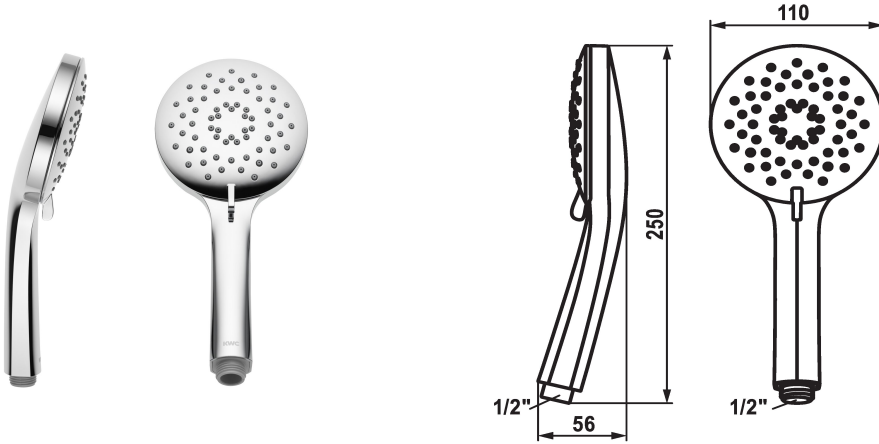

KWC FIT-X Doccetta trio

Modell-Linie: FIT-X | 26.000.119.000
Rubinetterie per doccia | Rubinetterie per doccia

KWC-No.

124492
chromeline

* Doccetta KWC FIT -X trio
* TouchProtect - protezione dalle scottature grazie al sistema a intercapedine

* Filtro per doccia facile da pulire
* Filettatura raccordo 1/2"

Dati tecnici

Portata
Raccordo
Codice colore
Tipo di rubinetto
Tipo di fascio luminoso
Classe di rumorosità
Materiale
teamNumber
sanitas TroeschNumber

8 l/min (3 bar)
G1/2"
chromeline
Handbrause
Spray, Swirl- & Mix spray
I
Plastica
727807.502
6541 150.501