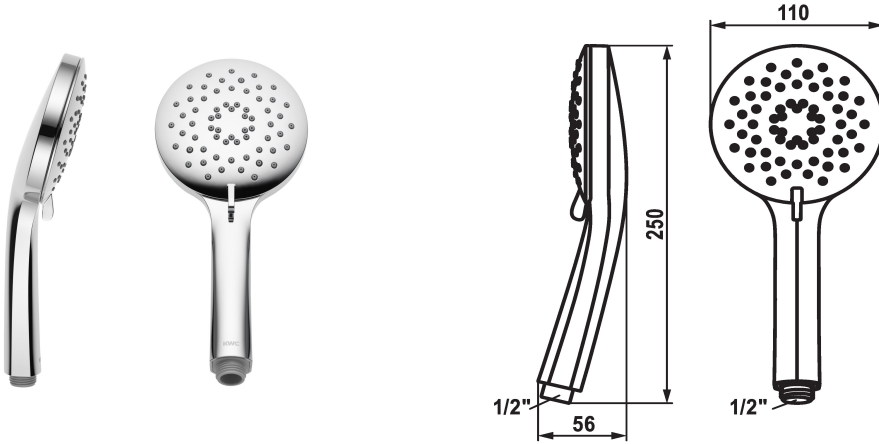

KWC FIT-X Douchette trio

Modell-Linie: FIT-X | 26.000.119.000
Douches | Douches

KWC-No.

124492
chromeline

* Douchette KWC FIT -X trio
* TouchProtect - protection contre les brûlures grâce au principe de la double coque

* Tamis de douche anti-impuretés
* Raccord 1/2"

Données techniques

Débit
Raccord
Code couleur
Type de robinet
Type de jet
Groupe de bruit pour la robinetterie
Matière

8 l/min (3 bar)
G1/2"
chromeline
Handbrause
Spray, Swirl- & Mix spray
l
Plastique