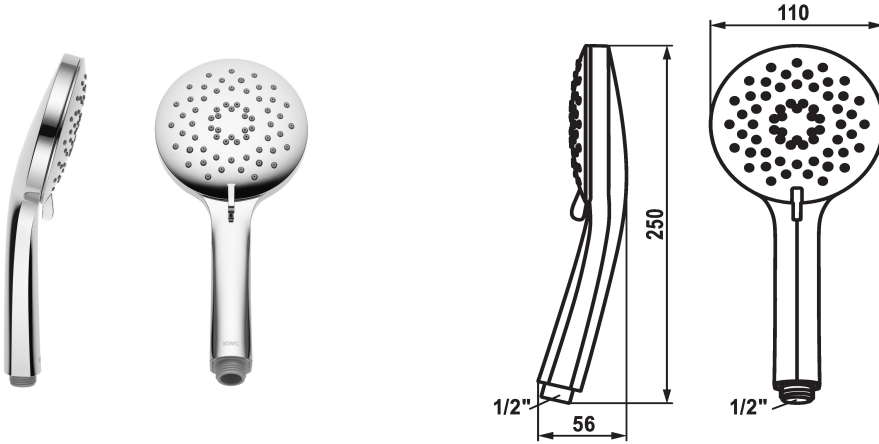

KWC FIT-X Douchette trio

Modell-Linie: FIT-X | 26.000.119.000
Douches | Douches

KWC-No.

124492
chromeline

* Douchette KWC FIT -X trio
* TouchProtect - protection contre les brûlures grâce au principe de la double coque

* Tamis de douche anti-impuretés
* Raccord 1/2"

Données techniques

Débit
Raccord
Code couleur
Type de robinet
Type de jet
Groupe de bruit pour la robinetterie
Matière
teamNumber
sanitas TroeschNumber

8 l/min (3 bar)
G1/2"
chromeline
Handbrause
Spray, Swirl- & Mix spray
l
Plastique
727807.502
6541 150.501