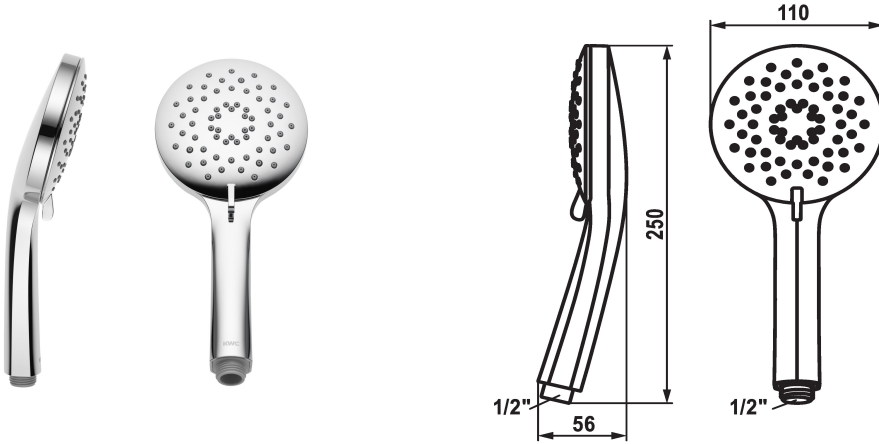

## KWC FIT-X Douchette trio

Modell-Linie: FIT-X | 26.000.119.000  
Douches | Douches

### KWC-No.

**124492**  
chromeline

\* Douchette KWC FIT -X trio  
\* TouchProtect - protection contre les brûlures grâce au principe de la double coque

\* Tamis de douche anti-impuretés  
\* Raccord 1/2"

### Données techniques

Débit
Raccord
Code couleur
Type de robinet
Type de jet
Groupe de bruit pour la robinetterie
Matière

8 l/min (3 bar)
G1/2"
chromeline
Handbrause
Spray, Swirl- & Mix spray
l
Plastique