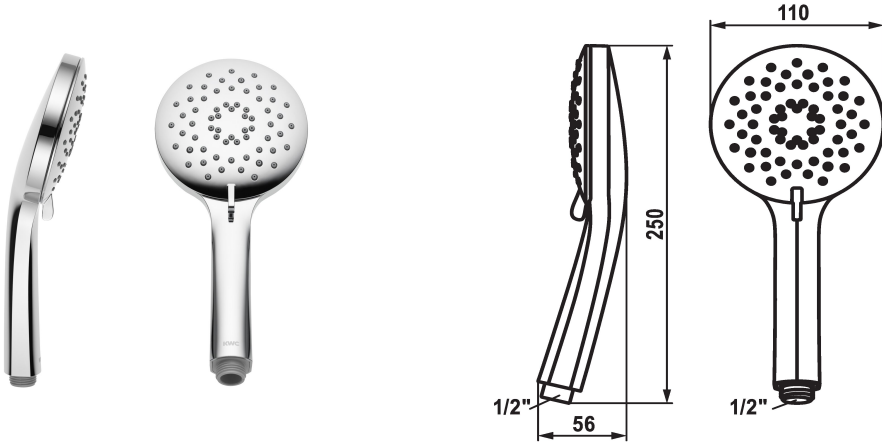

KWC FIT-X Hand shower trio

Modell-Linie: FIT-X | 26.000.119.000
Suihkut ja suihkupaneelit | Suihkut ja suihkupaneelit

KWC-No.

124492
chromeline

* Hand shower KWC FIT -X trio
* TouchProtect - anti-scald protection thanks to the "double skin" principle

* Cleaning-friendly faceplate
* Connecting thread 1/2"

Tekniset tiedot

A_Spout_Spray

8 l/min (3 bar)

Connection

G1/2"

ATT-KWC-FARBCODE

chromeline

Faucet_typ

Handbrause

ATT-KWC-STRAHLART

Spray, Swirl- & Mix spray

G_Acoustic group

I

Materiaali

KUNSTSTOFF