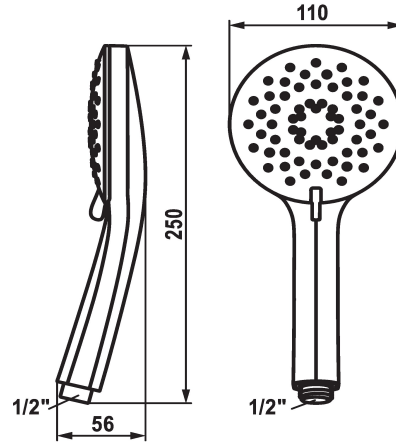

## KWC FIT-X Hand shower trio

Modell-Linie: FIT-X | 26.000.119.000  
Duchas | Duchas

### KWC-No.

**124492**  
chromeline

\* Teleducha KWC FIT -X trio  
\* TouchProtect - el cuerpo del grifo no se calienta

\* Filtro de ducha de fácil limpieza  
\* Racor conexión 1/2"

### Datos técnicos

Caudal de salida

8 l/min (3 bar)

Racors

G1/2"

Código de color

chromeline

Tipo de grifo

Handbrause

Tipo de haz

Spray, Swirl- & Mix spray

Grupo de ruido

I

Material

Plástico