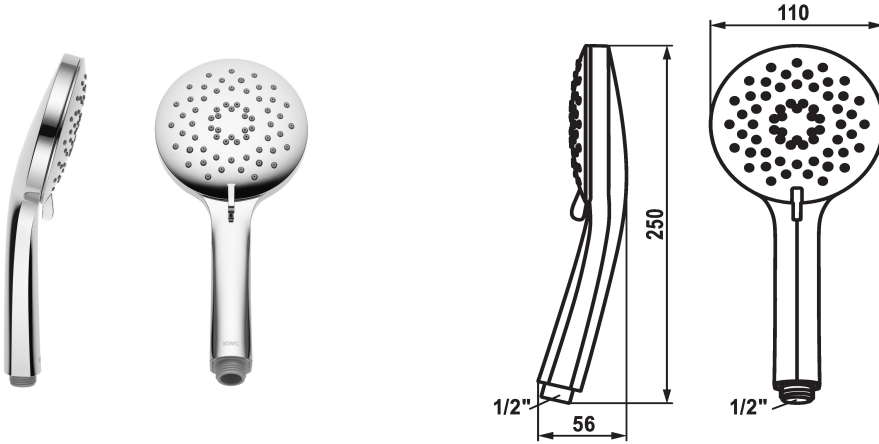

KWC FIT-X Handbrause trio

Modell-Linie: FIT-X | 26.000.119.000
Duscharmaturen | Duschbrausen

KWC-Nr.

124492
chromeline

* Handbrause KWC FIT -X trio
* TouchProtect - Schutz vor Verbrennungen durch
Zweischalenprinzip

* Reinigungsfreundliches Brausesieb
* Anschlussgewinde 1/2"

Technische Daten

Auslaufmenge

8 l/min (3 bar)

Anschluss

G 1/2"

Farbcode

chromeline

Armaturtyp

Handbrause

Strahlart

Spray, Swirl- & Mix spray

Armaturengeräuschgruppe

I

Material

Kunststoff