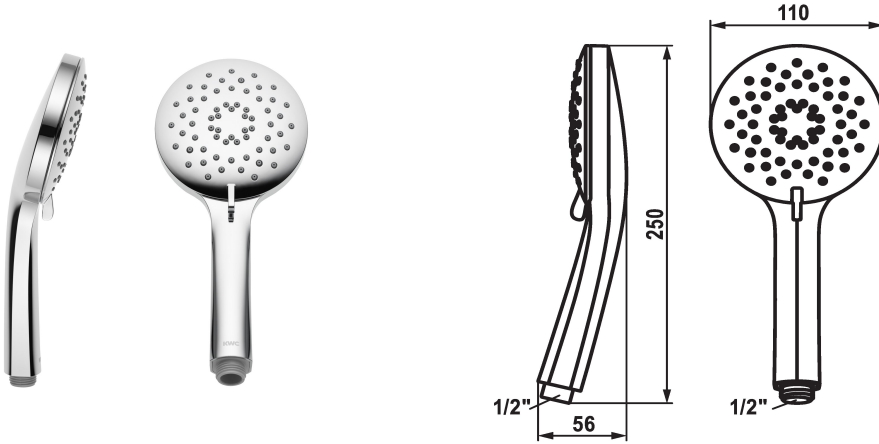

KWC FIT-X Handbrause trio

Modell-Linie: FIT-X | 26.000.119.000
Duscharmaturen | Duschbrausen

KWC-Nr.

124492
chromeline

* Handbrause KWC FIT -X trio
* TouchProtect - Schutz vor Verbrennungen durch
Zweischalenprinzip

* Reinigungsfreundliches Brausesieb
* Anschlussgewinde 1/2"

Technische Daten

Auslaufmenge
Anschluss
Farbcode
Armaturtyp
Strahlart
Armaturengeräuschgruppe
Material

8 l/min (3 bar)
G 1/2"
chromeline
Handbrause
Spray, Swirl- & Mix spray
I
Kunststoff