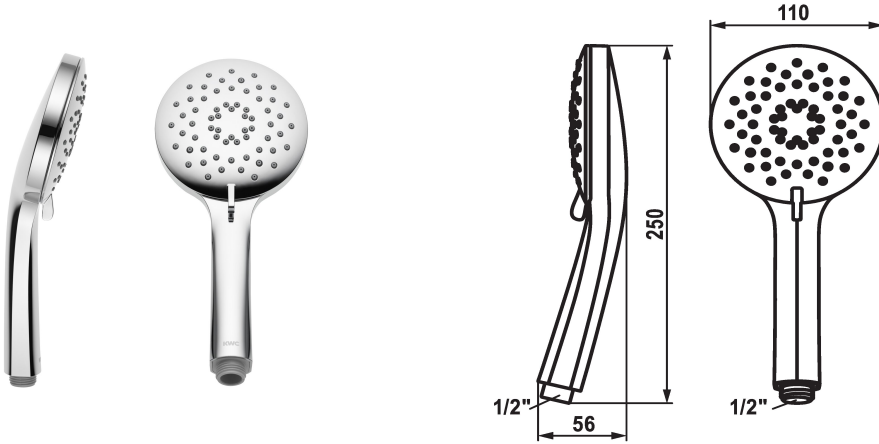

KWC FIT-X Hand shower trio

Modell-Linie: FIT-X | 26.000.119.000
Sprchové armatury | Sprchové armatury

KWC-No.

124492
chromeline

* Hand shower KWC FIT -X trio
* TouchProtect - anti-scald protection thanks to the "double skin" principle

* Cleaning-friendly faceplate
* Connecting thread 1/2"

Technické údaje

A_Spout_Spray

8 l/min (3 bar)

Connection

G1/2"

ATT-KWC-FARBCODE

chromeline

Faucet_typ

Handbrause

ATT-KWC-STRAHLART

Spray, Swirl- & Mix spray

G_Acoustic group

I

Materiál

KUNSTSTOFF