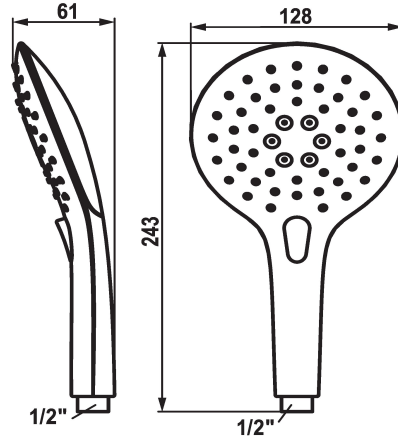

## KWC CHOICE-E Hand shower

Modell-Linie: CHOICE | 26.000.117.000  
Douches | Douches

### KWC-No.

**124490**  
chromeline

\* Handdouche KWC CHOICE -E  
\* TouchProtect - mengkraanramp wordt niet heet

\* Reinigingsvriendelijke douchezeef  
\* Aansluit Schroefdraad 1/2"

### Technical Data

A\_Spout\_Spray

Connection

Kleurcode

Faucet\_typ

Type bundel

G\_Acoustic group

Materiaal

8 l/min (3 bar)

G1/2"

chromeline

Handbrause

Spray, Eco- & Mix spray

I

Kunststof