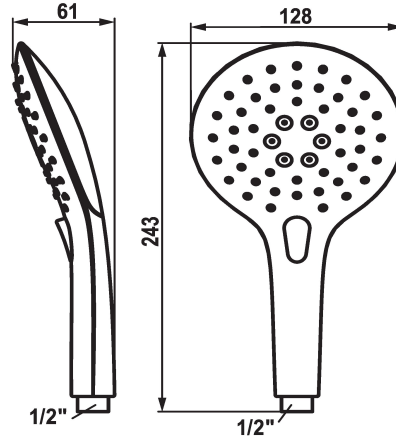

KWC CHOICE-E Hand shower

Modell-Linie: CHOICE | 26.000.117.000
Douches | Douches

KWC-No.

124490
chromeline

* Handdouche KWC CHOICE -E
* TouchProtect - mengkraanramp wordt niet heet

* Reinigingsvriendelijke douchezeef
* Aansluit Schroefdraad 1/2"

Technical Data

Doorstroomhoeveelheid

8 l/min (3 bar)

schroefverbindingen

G1/2"

Kleurcode

chromeline

Kraan type

Handbrause

Type bundel

Spray, Eco- & Mix spray

geluidsklasse

I

Materiaal

Kunststof