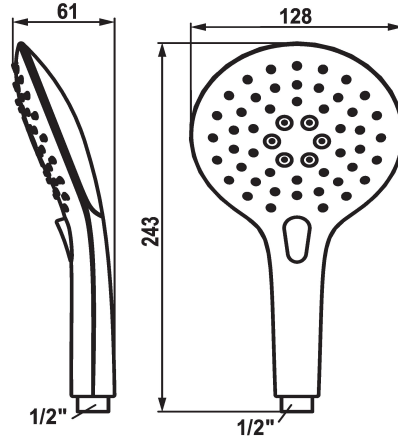

## KWC CHOICE-E

Doccetta

Modell-Linie: CHOICE | 26.000.117.000

Rubinerterie per doccia | Rubinerterie per doccia

### KWC-No.

**124490**

chromeline

\* Doccetta KWC CHOICE -E

\* TouchProtect - protezione dalle scottature grazie al sistema a intercapedine

\* Filtro per doccia facile da pulire

\* Filettatura raccordo 1/2"

### Dati tecnici

Portata
Raccordo
Codice colore
Tipo di rubinetto
Tipo di fascio luminoso
Classe di rumorosità
Materiale
teamNumber
sanitas TroeschNumber

8 l/min (3 bar)
G1/2"
chromeline
Handbrause
Spray, Eco- & Mix spray
I
Plastica
727805.502
6541 146.501