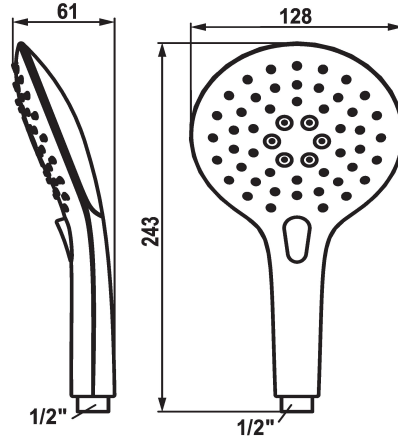

## KWC CHOICE-E

Douchette

Modell-Linie: CHOICE | 26.000.117.000

Douches | Douches

### KWC-No.

**124490**

chromeline

\* Douchette KWC CHOICE -E

\* TouchProtect - protection contre les brûlures grâce au principe de la double coque

\* Tamis de douche anti-impuretés

\* Raccord 1/2"

### Données techniques

Débit
Raccord
Code couleur
Type de robinet
Type de jet
Groupe de bruit pour la robinetterie
Matière

8 l/min (3 bar)
G1/2"
chromeline
Handbrause
Spray, Eco- & Mix spray
l
Plastique