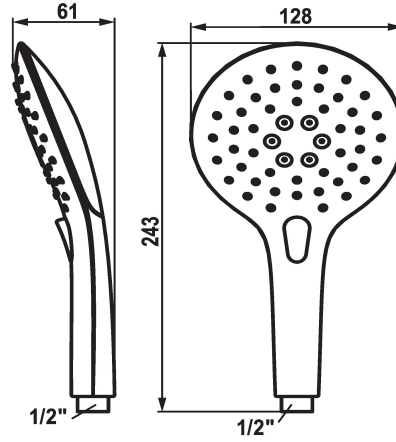

KWC CHOICE-E

Douchette

Modell-Linie: CHOICE | 26.000.117.000

Douches | Douches

KWC-No.

124490

chromeline

* Douchette KWC CHOICE -E

* TouchProtect - protection contre les brûlures grâce au principe de la double coque

* Tamis de douche anti-impuretés

* Raccord 1/2"

Données techniques

Débit
Raccord
Code couleur
Type de robinet
Type de jet
Groupe de bruit pour la robinetterie
Matière
teamNumber
sanitas TroeschNumber

8 l/min (3 bar)
G1/2"
chromeline
Handbrause
Spray, Eco- & Mix spray
l
Plastique
727805.502
6541 146.501