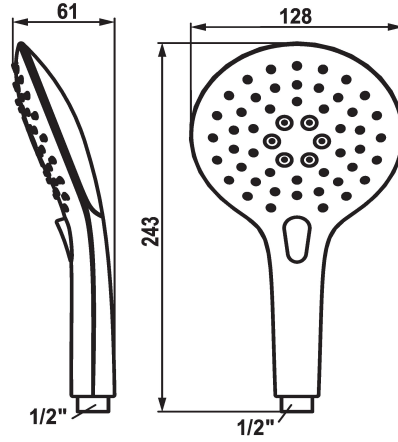

## KWC CHOICE-E Douchette

Modell-Linie: CHOICE | 26.000.117.000  
Douches | Douches

### KWC-No.

**124490**  
chromeline

\* Douchette KWC CHOICE -E  
\* TouchProtect - protection contre les brûlures grâce au principe de la double coque

\* Tamis de douche anti-impuretés  
\* Raccord 1/2"

### Données techniques

Débit
Raccord
Code couleur
Type de robinet
Type de jet
Groupe de bruit pour la robinetterie
Matière

8 l/min (3 bar)
G1/2"
chromeline
Handbrause
Spray, Eco- & Mix spray
I
Plastique