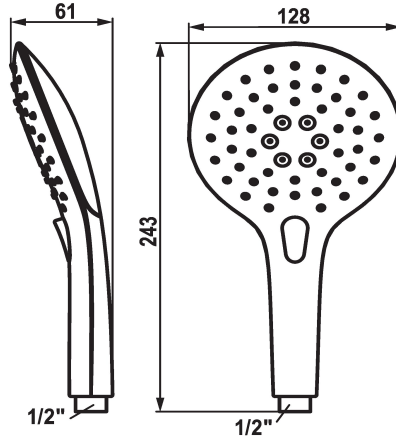

## KWC CHOICE-E Hand shower

Modell-Linie: CHOICE | 26.000.117.000

Suihkut ja suihkupaneelit | Suihkut ja suihkupaneelit

### KWC-No.

**124490**  
chromeline

\* Hand shower KWC CHOICE -E  
\* TouchProtect - anti-scald protection thanks to the "double skin" principle

\* Cleaning-friendly faceplate  
\* Connecting thread 1/2"

### Tekniset tiedot

A_Spout_Spray
Connection
Värikoodi
Faucet_typ
ATT-KWC-STRAHLART
G_Acoustic group
Materiaali
lviCode

8 l/min (3 bar)
G1/2"
chromeline
Handbrause
Spray, Eco- & Mix spray
I
KUNSTSTOFF
0