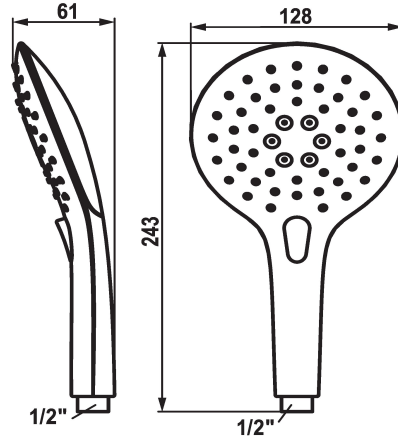

KWC CHOICE-E Hand shower

Modell-Linie: CHOICE | 26.000.117.000
Duchas | Duchas

KWC-No.

124490
chromeline

* Teleducha KWC CHOICE -E
* TouchProtect - el cuerpo del grifo no se calienta

* Filtro de ducha de fácil limpieza
* Racor conexión 1/2"

Datos técnicos

Caudal de salida

8 l/min (3 bar)

Racors

G1/2"

Código de color

chromeline

Tipo de grifo

Handbrause

Tipo de haz

Spray, Eco- & Mix spray

Grupo de ruido

I

Material

Plástico