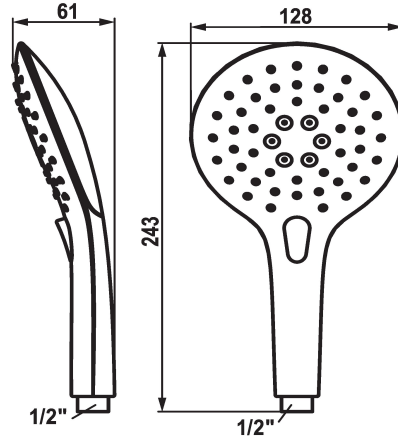

## KWC CHOICE-E Handbrause

Modell-Linie: CHOICE | 26.000.117.000  
Duscharmaturen | Duschbrausen

### KWC-Nr.

**124490**  
chromeline

\* Handbrause KWC CHOICE -E  
\* TouchProtect - Schutz vor Verbrennungen durch  
Zweischalenprinzip

\* Reinigungsfreundliches Brausesieb  
\* Anschlussgewinde 1/2"

### Technische Daten

Auslaufmenge

8 l/min (3 bar)

Anschluss

G 1/2"

Farbcode

chromeline

Armaturtyp