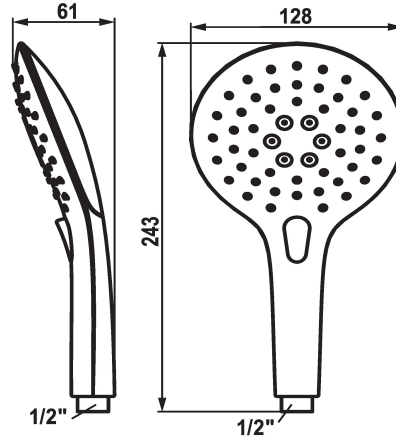

## KWC CHOICE-E Handbrause

Modell-Linie: CHOICE | 26.000.117.000  
Duscharmaturen | Duschbrausen

### KWC-Nr.

**124490**  
chromeline

\* Handbrause KWC CHOICE -E  
\* TouchProtect - Schutz vor Verbrennungen durch  
Zweischalenprinzip

\* Reinigungsfreundliches Brausesieb  
\* Anschlussgewinde 1/2"

### Technische Daten

Auslaufmenge

8 l/min (3 bar)

Anschluss

G 1/2"

Farbcode

chromeline

Armaturtyp