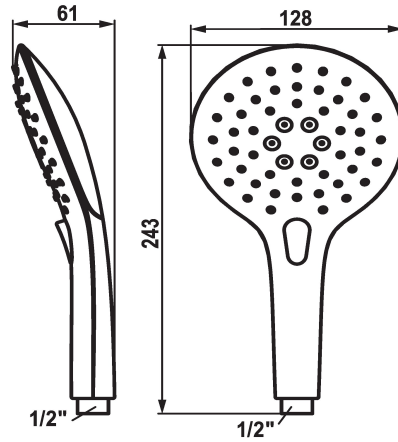

KWC CHOICE-E Handbrause

Modell-Linie: CHOICE | 26.000.117.000
Duscharmaturen | Duschbrausen

KWC-Nr.

124490
chromeline

* Handbrause KWC CHOICE -E
* TouchProtect - Schutz vor Verbrennungen durch
Zweischalenprinzip

* Reinigungsfreundliches Brausesieb
* Anschlussgewinde 1/2"

Technische Daten

Auslaufmenge

8 l/min (3 bar)

Anschluss

G 1/2"

Farbcode

chromeline