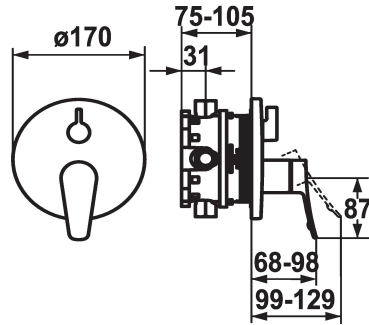

KWC ACTIVO

Afbouwdeel met decorset met functie-eenheid

Modell-Linie: ACTIVO | 20.404.512.000

Douches | Badkranen

KWC-No.

124435
chromeline, Trim kit

124436
chromeline, Trim kit, with vacuum breaker

Inbouwdeel

FM-Set

Afbouwdeel met decorset, met
DIN EN 1717

- * Afbouwdeel met decorset met functie-eenheid
- * Uitloop boven en beneden
- * Draaigreep voor omstelling
- * KWC patroon M 35 H
- met keramische-schijventechniek
- debiet en temperatuur traploos instelbaar
- * Levering:

- Mengkraan eenheid, hendel, kap, huls, afdekplaat, rozetdrager, omstelling
- Schroefloze bevestiging van de afdekplaat
- * Apart bestellen:
- Inbouw eenheid KWC BLUEBOX®
- 1/2", zonder afsluiting, 39.999.900.931
- 3/4" (1/2"), met afsluiting, 39.999.910.931

Technical Data

Doorstroomhoeveelheid

19 l/min (3 bar)

Diameter

D170

Handling

frontaal bediend

Kleurcode