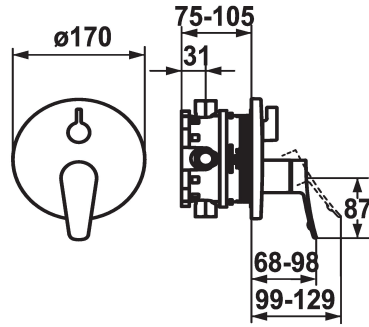

KWC ACTIVO

Afbouwdeel met decorset met functie-eenheid

Modell-Linie: ACTIVO | 20.404.512.000

Douches | Badkranen

KWC-No.

124435
chromeline, Trim kit

124436
chromeline, Trim kit, with vacuum breaker

Inbouwdeel

FM-Set

Afbouwdeel met decorset, met
DIN EN 1717

- * Afbouwdeel met decorset met functie-eenheid
- * Uitloop boven en beneden
- * Draaigreep voor omstelling
- * KWC patroon M 35 H
- met keramische-schijventechniek
- debiet en temperatuur traploos instelbaar
- * Levering:

- Mengkraan eenheid, hendel, kap, huls, afdekplaat, rozetdrager, omstelling
- Schroefloze bevestiging van de afdekplaat
- * Apart bestellen:
- Inbouw eenheid KWC BLUEBOX®
- 1/2", zonder afsluiting, 39.999.900.931
- 3/4" (1/2"), met afsluiting, 39.999.910.931

Technical Data

Doorstroomhoeveelheid	19 l/min (3 bar)
Diameter	D170
Bediening	frontaal bediend
Kleurcode	chromeline
Type installatie	Wandmontage
Kraan type	Hebelmischer
geluidsklasse	I
Inbouwdeel	Afbouwdeel met decorset, met DIN EN 1717
Energielabel	C
Materiaal	Messing