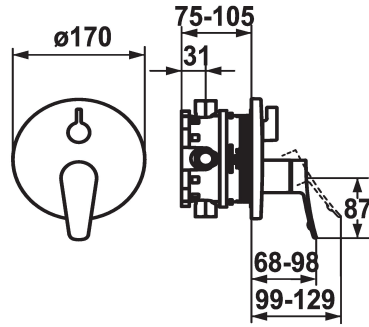

KWC ACTIVO

Set de finition - Mitigeur à levier - Baignoire

Modell-Linie: ACTIVO | 20.404.512.000

Douches | Robinetteries de baignoire

KWC-No.

124435
chromeline, Set de finition

124436
chromeline, Set de finition, avec équipement de sûreté DIN EN 1717

- * Kit de finition avec unité fonctionnelle
- * Sortie au-dessus et en dessous
- * Poignée rotative pour inversion
- * KWC cartouche M 35 H
- avec technique à disques céramique
- réglage de débit et de température continu
- * Livraison:

Unité de base

FM-Set

Kit de finition, avec DIN EN 1717

- Mitigeur, levier, calotte, douille, plaque murale, porte-rosace, inverseur
- Set de fixation du cache sans vis
- * À commander séparément:
- Unité de base KWC BLUEBOX®
- ½", sans fermeture, 39.999.900.931
- ¾" (½"), avec fermeture, 39.999.910.931

Données techniques

Débit
Diamètre
Commande
Code couleur
Type d'installation
Type de robinet
Groupe de bruit pour la robinetterie
Unité de base
Label énergétique
Matière
teamNumber
sanitasTroeschNumber

19 l/min (3 bar)
D170
commande frontale
chromeline
Montage mural
Hebelmischer
I
Kit de finition, avec DIN EN 1717
C
Laiton
725131.502
6112 912.502