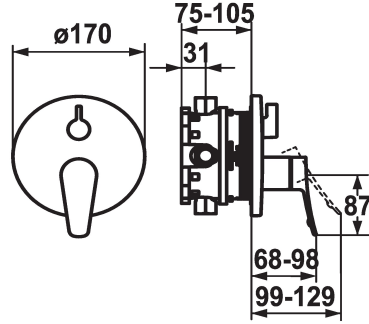

KWC ACTIVO

Embelledor con unidad funcional

Modell-Linie: ACTIVO | 20.404.512.000

Duchas | Grifos de bañera

KWC-No.

124435

chromeline, Trim kit

124436

chromeline, Trim kit, with vacuum breaker

Unidad de empotrar

FM-Set

Embelledor, con DIN EN 1717

- * Embellecedor con unidad funcional
- * Salida para bañera y ducha
- * Mando giratorio para la inversión
- * KWC cartucho M 35 H
- con tecnología de discos cerámicos
- caudal y temperatura regulables
- * Volumen de entrega:

- Unidad mezcladora, mando, casquillo, florón, fijación florón, inversor
- Fijación sin tornillos
- * Pedir por separado:
- Unidad empotrable KWC BLUEBOX®
- ½", sin prebloqueo, 39.999.900.931
- ¾" (½"), con prebloqueo, 39.999.910.931

Datos técnicos

Caudal
Diámetro
Operación
Código de color
Tipo de instalación
Tipo de grifo
Grupo de ruido
Unidad de empotrar
Etiqueta energética
Material

19 l/min (3 bar)
D170
accionamiento frontal
chromeline
Montaje a pared
Hebelmischer
I
Embelledor, con DIN EN 1717
C
Latón