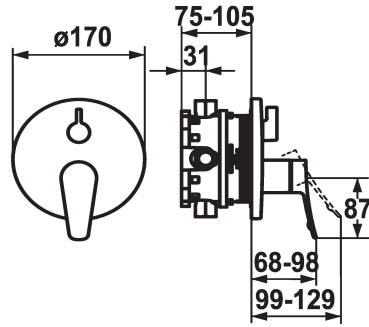

KWC ACTIVO

Fertigmontageset - Hebelmischer - Wanne

Modell-Linie: ACTIVO | 20.404.512.000
Duscharmaturen | Wannenmischer