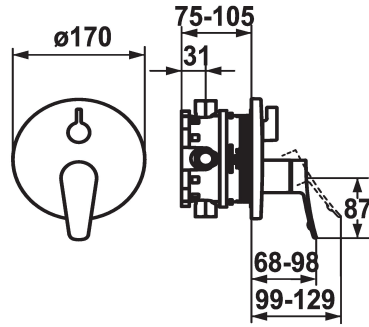

KWC ACTIVO

Afbouwdeel met decorset met functie-eenheid

Modell-Linie: ACTIVO | 20.404.502.000

Douches | Badkranen

KWC-No.

124435
chromeline, Trim kit

124436
chromeline, Trim kit, with vacuum breaker

Inbouwdeel

FM-Set

Afbouwdeel met decorset, met
DIN EN 1717

- * Afbouwdeel met decorset met functie-eenheid
- * Uitloop boven en beneden
- * Draaigreep voor omstelling
- * KWC patroon M 35 H
- met keramische-schijventechniek
- debiet en temperatuur traploos instelbaar
- * Levering:

- Mengkraan eenheid, hendel, kap, huls, afdekplaat, rozetdrager, omstelling
- Schroefloze bevestiging van de afdekplaat
- * Apart bestellen:
- Inbouw eenheid KWC BLUEBOX®
- ½", zonder afsluiting, 39.999.900.931
- ¾" (½"), met afsluiting, 39.999.910.931

Technical Data

Doorstroomhoeveelheid	19 l/min (3 bar)
Diameter	D170
Bediening	frontaal bediend
Kleurcode	chromeline
Type installatie	Wandmontage
Kraan type	Hebelmischer
geluidsklasse	I
Inbouwdeel	FM-Set
Energielabel	C
Materiaal	Messing